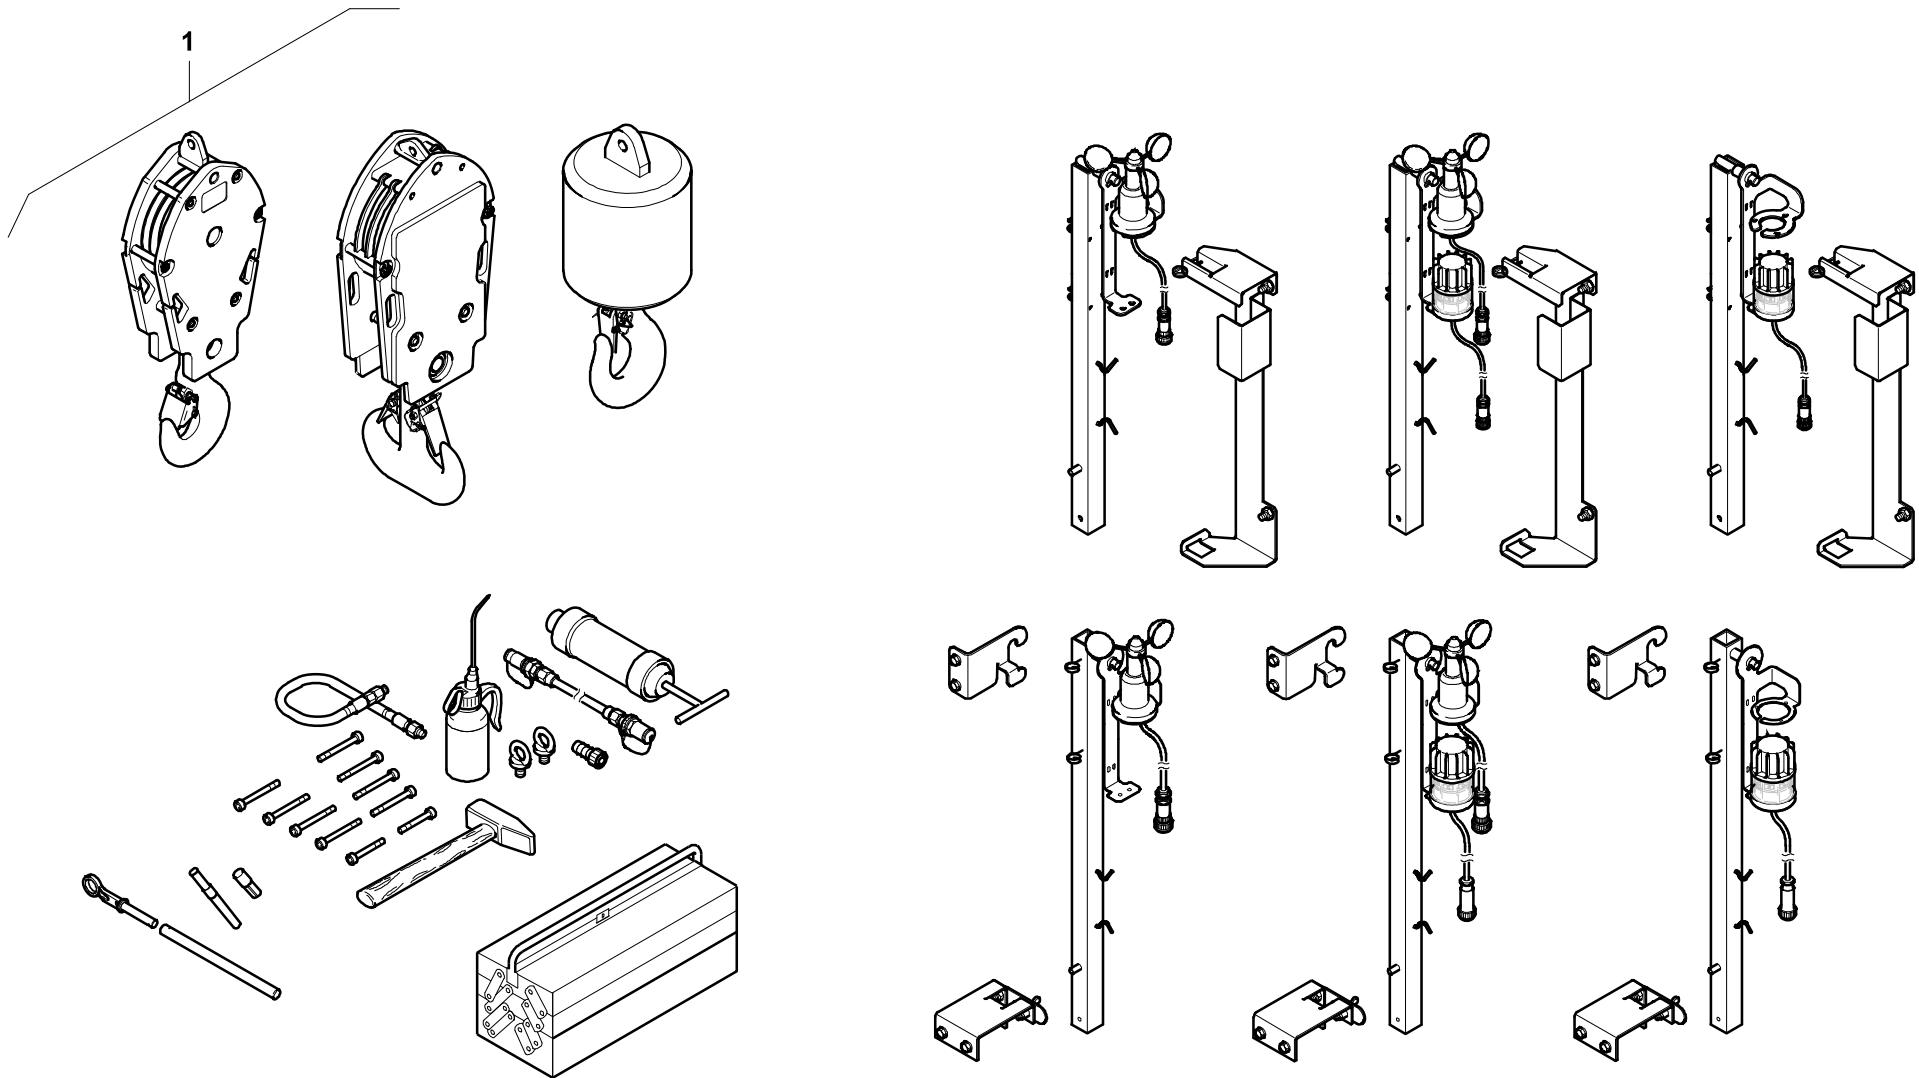

GROVE

KOMPLETTIERUNG KRAN

COMPLETION CRANE

BILDTADEL
PICTORIAL DISPLAYGMK 3060-2
CAB 20202861.
XX

4339851-ETL A

1/2

GROVE[®]

KOMPLETTIERUNG KRAN

COMPLETION CRANE

BILDТАFEL
PICTORIAL DISPLAY**GMK 3060-2
CAB 2020**2861.
XX**4339851-ETL A**

2/2